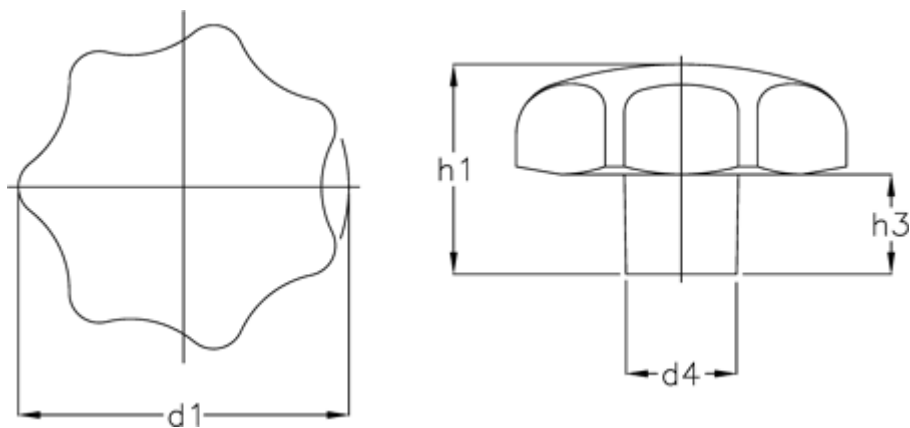

Article number: 20520045

Description: E+G Star knob DIN 6336-GG-63-A

Measures

$d1 = 63$

$d4 = 20$

$h1 = 42$

$h3 = 21$